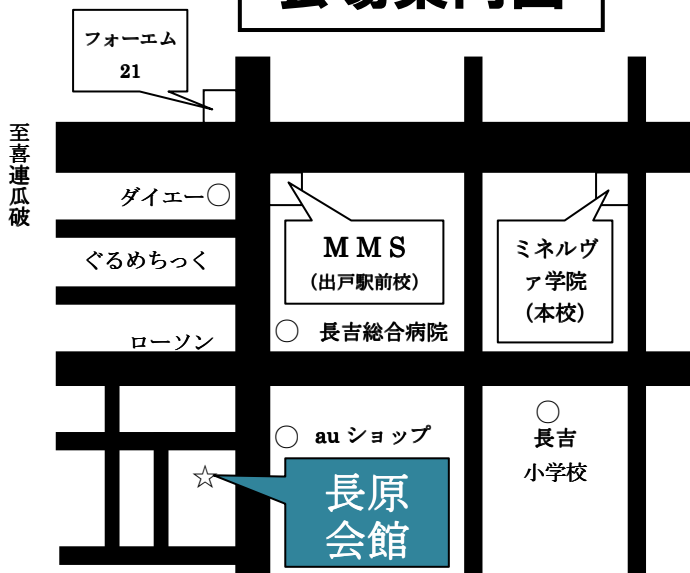

# 進学フェスタ

あこがれの志望校を見つけよう！！

約25校が大集合！  
(参加校は裏面参照)  
会場内を自由に移動！

入試担当の先生に  
個別相談ができます！  
何でも質問できる！

中3・小6はもちろん！  
他学年も参加可能！

予約不要！  
入退場自由！

外部生の進路相談も  
承ります！受験資料  
もプレゼント！

参加校以外にも  
学校案内・パンフレッ  
トが多数あります。

## 会場案内図

## 日時

予約不要！

2015年

11月1日(日)

午後1時～4時