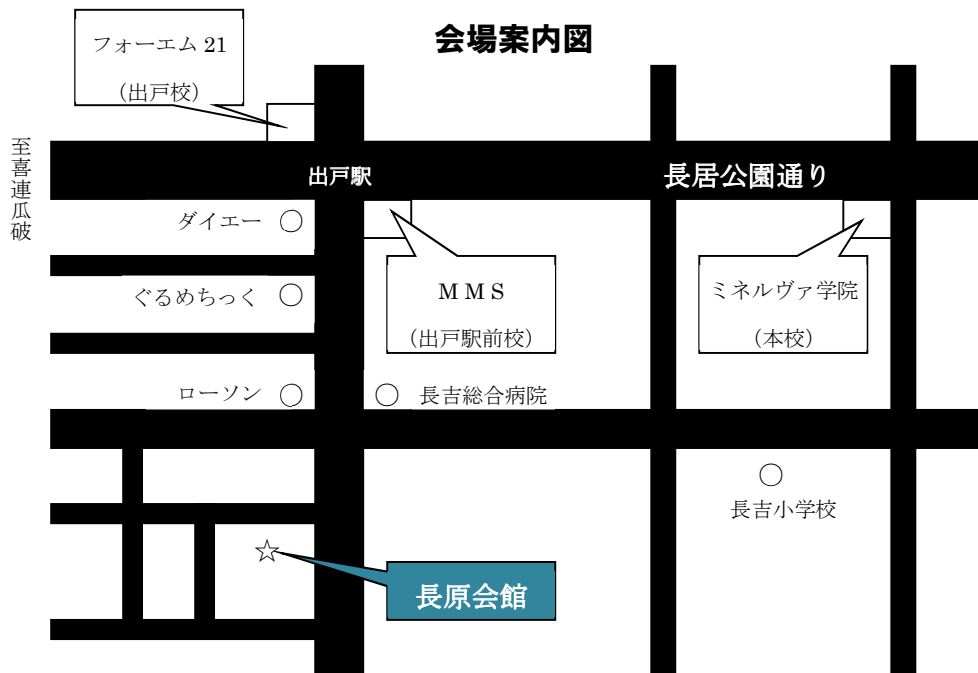

ミネルヴァ学院・フォーエム21・MMS共催

～進路を考える小学生・中学生と保護者のための～

私国立中学校・私国立高等学校 合同進学フェスタ

毎年、約500名もの方が参加し、大好評を戴いている

「進学フェスタ」が今年度も開催決定！！

日時/11月3日(日)13:00より

会場/長原会館

どなたでも自由に参加できます！（申し込み不要）

11月3日(日)

午後1時~4時(時間内は自由に入退場できます)
長原会館にて

進学フェスタ 参加校決定!!

☆参加私立中高の各入試担当の先生にブース形式で“個別に”相談できます。

聞きたいことや本音(?)を直接、質問できる絶好の機会!!

☆受験を控えた中3・小6の方はもちろん、他学年の方も積極的に参加しよう!

☆どなたでも自由に参加できます。一般の方の参加も大歓迎!(申し込み不要)

☆資料参加校も多数あります!!

◆ 中学校

【男子校】

清風中

明星中

【女子校】

大阪女学院中

大谷中

四天王寺中